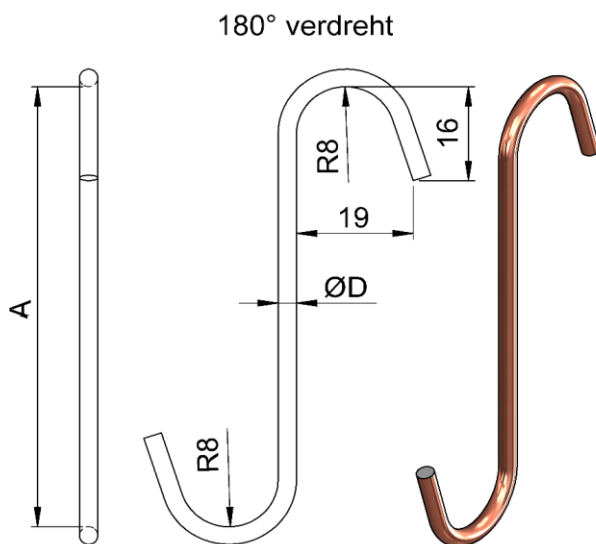

Andere Längen und Formen auf Anfrage.

Bei Abnahme einer vollen Palette erhalten Sie zusätzlich 5 % Rabatt.

Lackierhaken Standard Version 5.8 / 90°L verdreht

Material: Ø 1.5 - 3.0 mm verkupferter Eisendraht

ØD = 2.0 mm			
A mm	Artikelnummer	Stück / Karton	Stück / Palette
60	5.8-20060-90L	1250	40000
75	5.8-20075-90L	1250	40000
100	5.8-20100-90L	1000	32000
150	5.8-20150-90L	1000	24000
200	5.8-20200-90L	800	25600

Bei Abnahme einer vollen Palette erhalten Sie zusätzlich 5 % Rabatt.

Lackierhaken Standard Version 5.8 / 180° verdreht

Material: Ø 1.5 - 2.0 mm verkupfertes Eisendraht

ØD = 1.5 mm			
A mm	Artikelnummer	Stück / Karton	Stück / Palette
60	5.8-15060-180	5000	160000
75	5.8-15075-180	2500	80000
100	5.8-15100-180	2500	80000
150	5.8-15150-180	1250	40000
200	5.8-15200-180	2000	64000

ØD = 2.0 mm			
A mm	Artikelnummer	Stück / Karton	Stück / Palette
60	5.8-20060-180	2500	80000
75	5.8-20075-180	2500	80000
100	5.8-20100-180	2000	64000
150	5.8-20150-180	1250	40000
200	5.8-20200-180	2000	64000