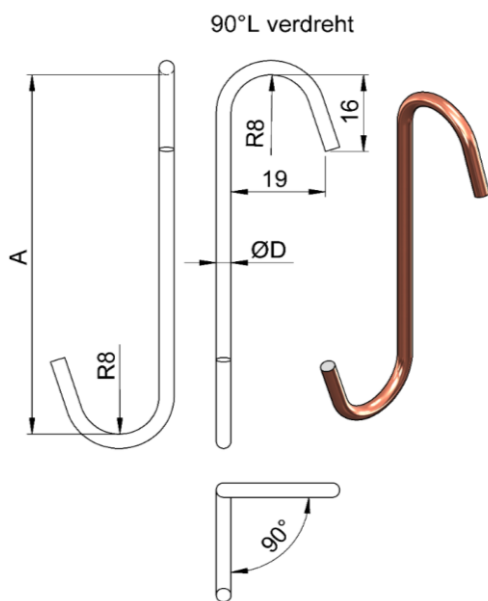

Lackierhaken Standard Version 5.8 / Plan

Material: Ø 1.5 - 3.0 mm verkupfertes Eisendraht

ØD = 1.5 mm

A mm	Artikelnummer	Stück / Karton	Stück / Palette
60	5.8-15060	5000	160000
75	5.8-15075	2500	80000
100	5.8-15100	2500	80000
150	5.8-15150	1250	70000
200	5.8-15200	2000	64000
450	5.8-15450	1500	36000

ØD = 2.0 mm

A mm	Artikelnummer	Stück / Karton	Stück / Palette
60	5.8-20060	4000	128000
75	5.8-20075	3500	112000
100	5.8-20100	2000	64000
150	5.8-20150	1250	40000
200	5.8-20200	2000	48000
300	5.8-20300	1250	40000

ØD = 3.0 mm

A mm	Artikelnummer	Stück / Karton	Stück / Palette
60	5.8-30060	2500	80000
75	5.8-30075	2000	64000
100	5.8-30100	1250	40000
150	5.8-30150	1000	24000
200	5.8-30200	600	19200
300	5.8-30300	500	28000

Andere Längen und Formen auf Anfrage.

Bei Abnahme einer vollen Palette erhalten Sie zusätzlich 5 % Rabatt.

Lackierhaken Standard Version 5.8 / 90°L verdreht

Material: Ø 1.5 - 3.0 mm verkupferter Eisendraht