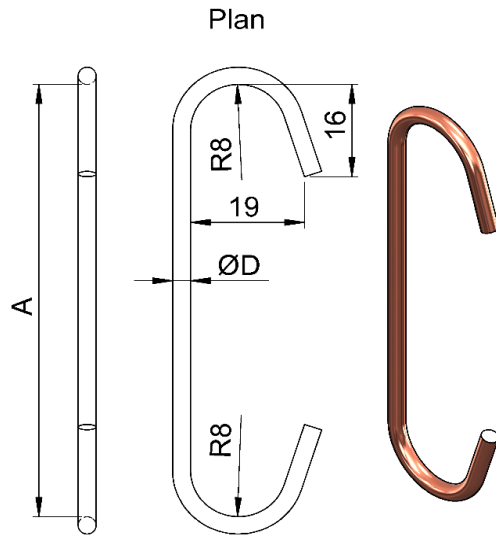

Lackierhaken Standard Version 5.8 / Plan

Material: Ø 1.5 - 3.0 mm verkupfertes Eisendraht

ØD = 1.5 mm

A mm	Artikelnummer	Stück / Karton	Stück / Palette
60	5.8-15060	5000	160000
75	5.8-15075	2500	80000
100	5.8-15100	2500	80000
150	5.8-15150	1250	70000
200	5.8-15200	2000	64000
450	5.8-15450	1500	36000

ØD = 2.0 mm

A mm	Artikelnummer	Stück / Karton	Stück / Palette
60	5.8-20060	4000	128000
75	5.8-20075	3500	112000
100	5.8-20100	2000	64000
150	5.8-20150	1250	40000
200	5.8-20200	2000	48000
300	5.8-20300	1250	40000

ØD = 3.0 mm

A mm	Artikelnummer	Stück / Karton	Stück / Palette
60	5.8-30060	2500	80000
75	5.8-30075	2000	64000
100	5.8-30100	1250	40000
150	5.8-30150	1000	24000
200	5.8-30200	600	19200
300	5.8-30300	500	28000

Andere Längen und Formen auf Anfrage.

Bei Abnahme einer vollen Palette erhalten Sie zusätzlich 5 % Rabatt.

Lackierhaken Standard Version 5.8 / 90°L verdreht

Material: Ø 1.5 - 3.0 mm verkupferter Eisendraht